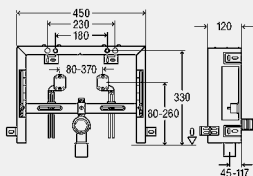

Model 8569

	PE	Izdelek	
	1/42	776 602