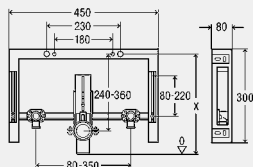

Model 8367

	PE	Izdelek	
	1	648 800