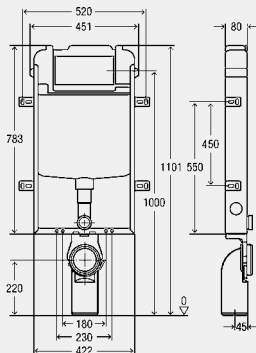

Model 8513

VG	PE	Izdelek
1101	1/16	799 427