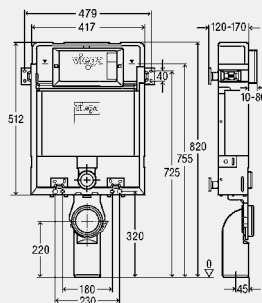

Model 8516

VG	PE	Izdelek		
820	1/12	771 942