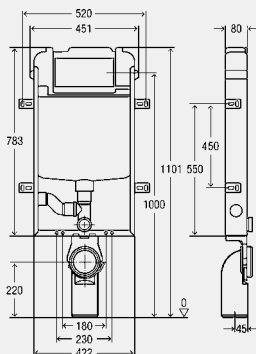

Model 8513.31

VG	PE	Izdelek
1101	1/16	798 598