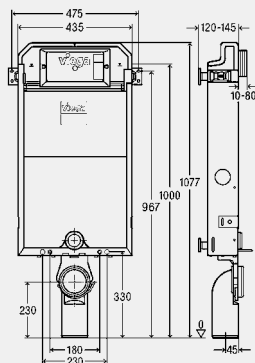

Opomba

Aktivirne tipke in pribor: skupina izdelkov aktivirnih tipk za WC in pisoarje Prevista.

Model 8512