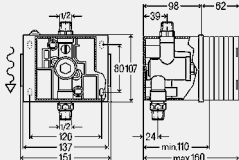

Opomba

Aktivirne tipke in pribor: skupina izdelkov aktivirnih tipk za WC in pisoarje Prevista.

Model 8566