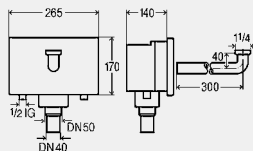

Oprema podometni priključni okrov

Sifon z nastavljivo višino, gumijasti navojni tulec DN40/30, 2 stenska prehoda, 2 kotna ventila G $\frac{1}{2}$ – G $\frac{3}{8}$, 2 dvojna ravna navojna spoja s kompresijskimi navojnimi spoji za bakreno cev d10, 2 kromirani priključni cevi d10, odtočni lok 300 mm medenina kromiran, prekrivna plošča umetna masa kromirana za podometni priključni okrov, pritrdilni material

Model 8314