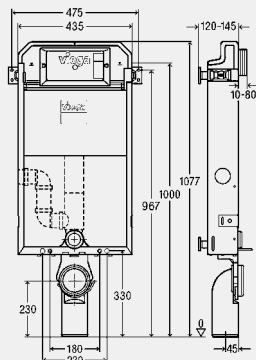

Model 8512.31

VG	PE	Izdelek		
1077	1/12	771 959		

**Prevista Pure-WC blok
820 mm**

- za vzdavo in obzidavo
- jeklo
- združljiv z vsemi aktivirnimi tipkami za WC Prevista, aktiviranje splakovanja od spredaj ali zgoraj, tehnologija dvokoličinskega splakovanja

Oprema

Okrvir pocinkan, podometni splakovalnik 3L, priključna garnitura za WC, pritrdilni material, zaščita pred brizganjem vode, vodni priključek R $\frac{1}{2}$ zadaj, priključno koleno za WC DN90 iz PP, ekscentrični prehodni kos DN90/100

Tehnični podatki

tovarniška nastavitev delne količine splakovanja pribl. 3 l
območje nastavitve delne količine splakovanja pribl. 2–4 l
tovarniška nastavitev polne količine splakovanja pribl. 6 l
območje nastavitve polne količine splakovanja pribl. pribl. 3,5–7,5 l
max. obremenitev 400 kg
max. previs 700 mm

Opomba

Aktivirne tipke in pribor: skupina izdelkov aktivirnih tipk za WC in pisoarje Prevista.