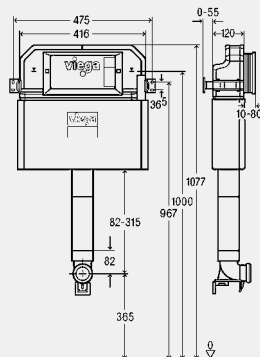

Model 8502

Š	PE	Izdelek
416	1/20	771 904

Prevista-Podometni splakovalnik 3L

- za samostoječi WC, vzdavo in obzidavo
- združljiv z vsemi aktivirnimi tipkami za WC Prevista, aktiviranje splakovanja od spredaj ali zgoraj, tehnologija dvokoličinskega splakovanja

Oprema

Priključna garnitura za WC, pritrdilni material, vodni priključek R $\frac{1}{2}$

Tehnični podatki

- tovarniška nastavitve delne količine splakovanja pribl. 3 l
- območje nastavitve delne količine splakovanja pribl. 2–4 l
- tovarniška nastavitve polne količine splakovanja pribl. 6 l
- območje nastavitve polne količine splakovanja pribl. pribl. 3,5–7,5 l

Opomba

Aktivirne tipke in pribor: skupina izdelkov aktivirnih tipk za WC in pisoarje Prevista.