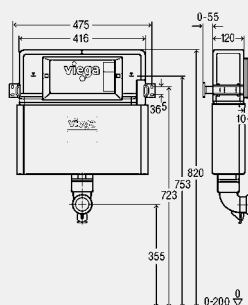

Model 8504

Š	PE	Izdelek
416	1	801 090